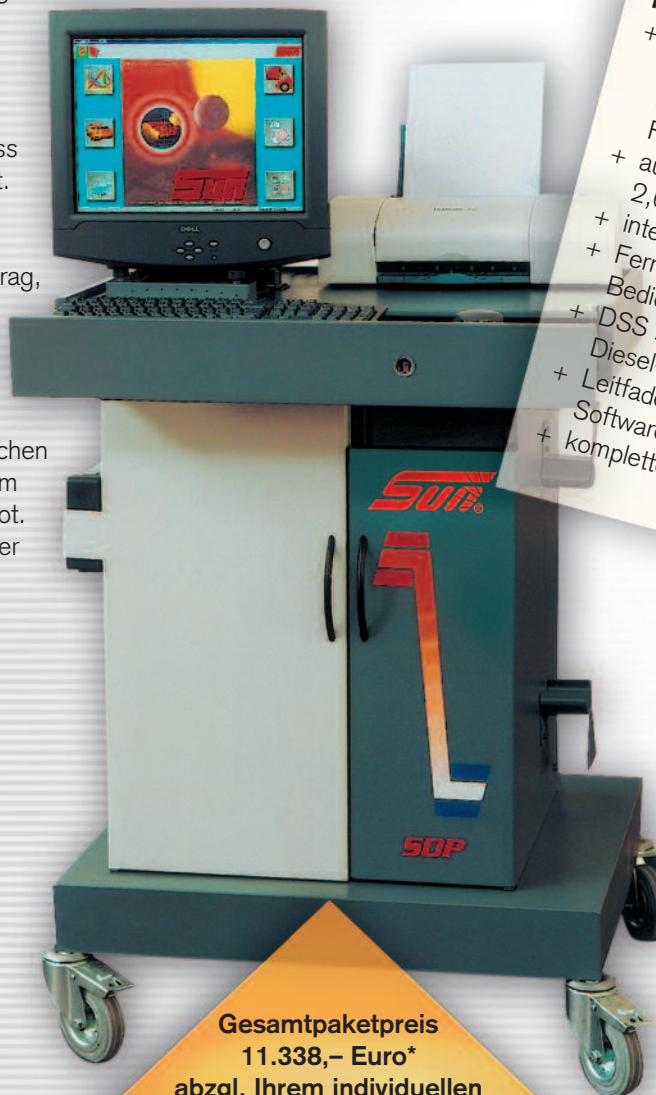

Ein Besuch,
der sich
lohnen wird!

AMITEC Leipzig
02. – 06. 04. 2005
Halle 2, Stand F02

„Morgenstund hat Gold im Mund“...

...so lautet das Motto unseres diesjährigen
AMITEC Messe-Auftritts.

Wie Sie davon profitieren können?
Ganz einfach!

Jeder Auftrag, der vor 11.30 Uhr
auf unserem Messestand zum Abschluss
kommt, wird mit **20% Rabatt** honoriert.
Für Aufträge, die zwischen 11.30 Uhr
und 14.30 Uhr abgeschlossen werden,
gewähren wir **15% Rabatt**. Jeder Auftrag,
der nach 14.30 zum Abschluss
kommt, wird immerhin noch mit
10% Rabatt belohnt.

Also... je früher, desto besser!

Sollten Sie uns zur AMITEC nicht besuchen
können, gilt für den Aktionszeitraum vom
1. 4. bis zum 30. 4. das gleiche Angebot.
Ihr Auftrag trifft vor 11.30 Uhr in unserer
Zentrale in Mettmann ein, dann sind
Ihnen **20%** sicher, usw.

**Und jetzt sagen wir
Ihnen, über welches
Diagnosegerät wir
sprechen:**

Die SUN Diagnose-
Plattform/SDP –
das TOP Gerät für
„ausgeschlafene Jungs“!

Produktbeschreibung SDP:
+ integriertes Abgasdiagnosemodul
DGA 2500 für die Abgasdiagnose
an Otto,- Diesel- und OBD-
Fahrzeugen
+ ausgestattet mit DELL PC,
2,6 GH, 256 MB RAM
+ integrierte Netzwerkkarte
+ Fernbedienung zur komfortablen
Bedienung
+ DSS 2 Trübungsmesskopf zur
Diesel-Prüfung
+ Leitfaden III und Diesel AU
Software (Nachrüstung)
+ komplette Einweisung vor Ort

Produktvorteile:

- schneller Grafikaufbau
- exzellente Bedienerführung
- ASA-netzwerkfähig
- AU PLUS kompatibel
- Automechanika Innovationspreis
- namhafte Marken-Komponenten
- Geräte-Empfehlung seitens vieler namhafter KFZ-Hersteller
- intensive Einweisung, Betreuung
- bundesweiter, kompetenter Kundendienst
- kombinierbar mit den Geräten der PDL-Serie

**Gesamtpaketpreis
11.338,- Euro*
abzgl. Ihrem individuellen
Frühbucher-Rabatt zzgl. MwSt.**

* Unser Frühbucher-Aktions-Angebot bezieht sich ausschließlich auf die SUN Diagnoseplattform SDP

Laufzeit der Aktion: 01. 04. – 30. 04. 2005